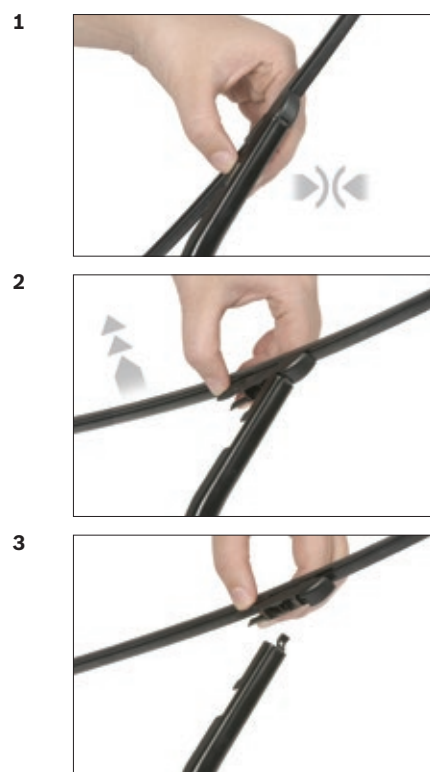

GWB013

BOSCH

de Schnittstelle
en Interface
fr Connexion
es La conexiòn

de Montage
en Fit the new blade
fr Montage
es Montaje

de Demontage
en Remove the old blade
fr Démontage
es Desmontaje

Video
<http://rb-aa.bosch.com/wiperblade-videos/gwb013/video/>