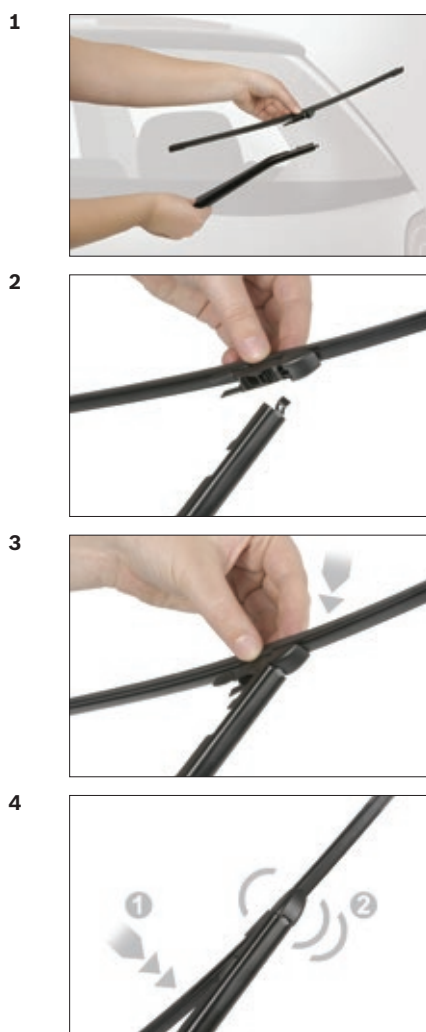

GWB013

BOSCH

de Schnittstelle
en Interface
fr Connexion
es La conexiòn

de Montage
en Fit the new blade
fr Montage
es Montaje

de Demontage
en Remove the old blade
fr Démontage
es Desmontaje

Video
<http://rb-aa.bosch.com/wiperblade-videos/gwb013/video/>